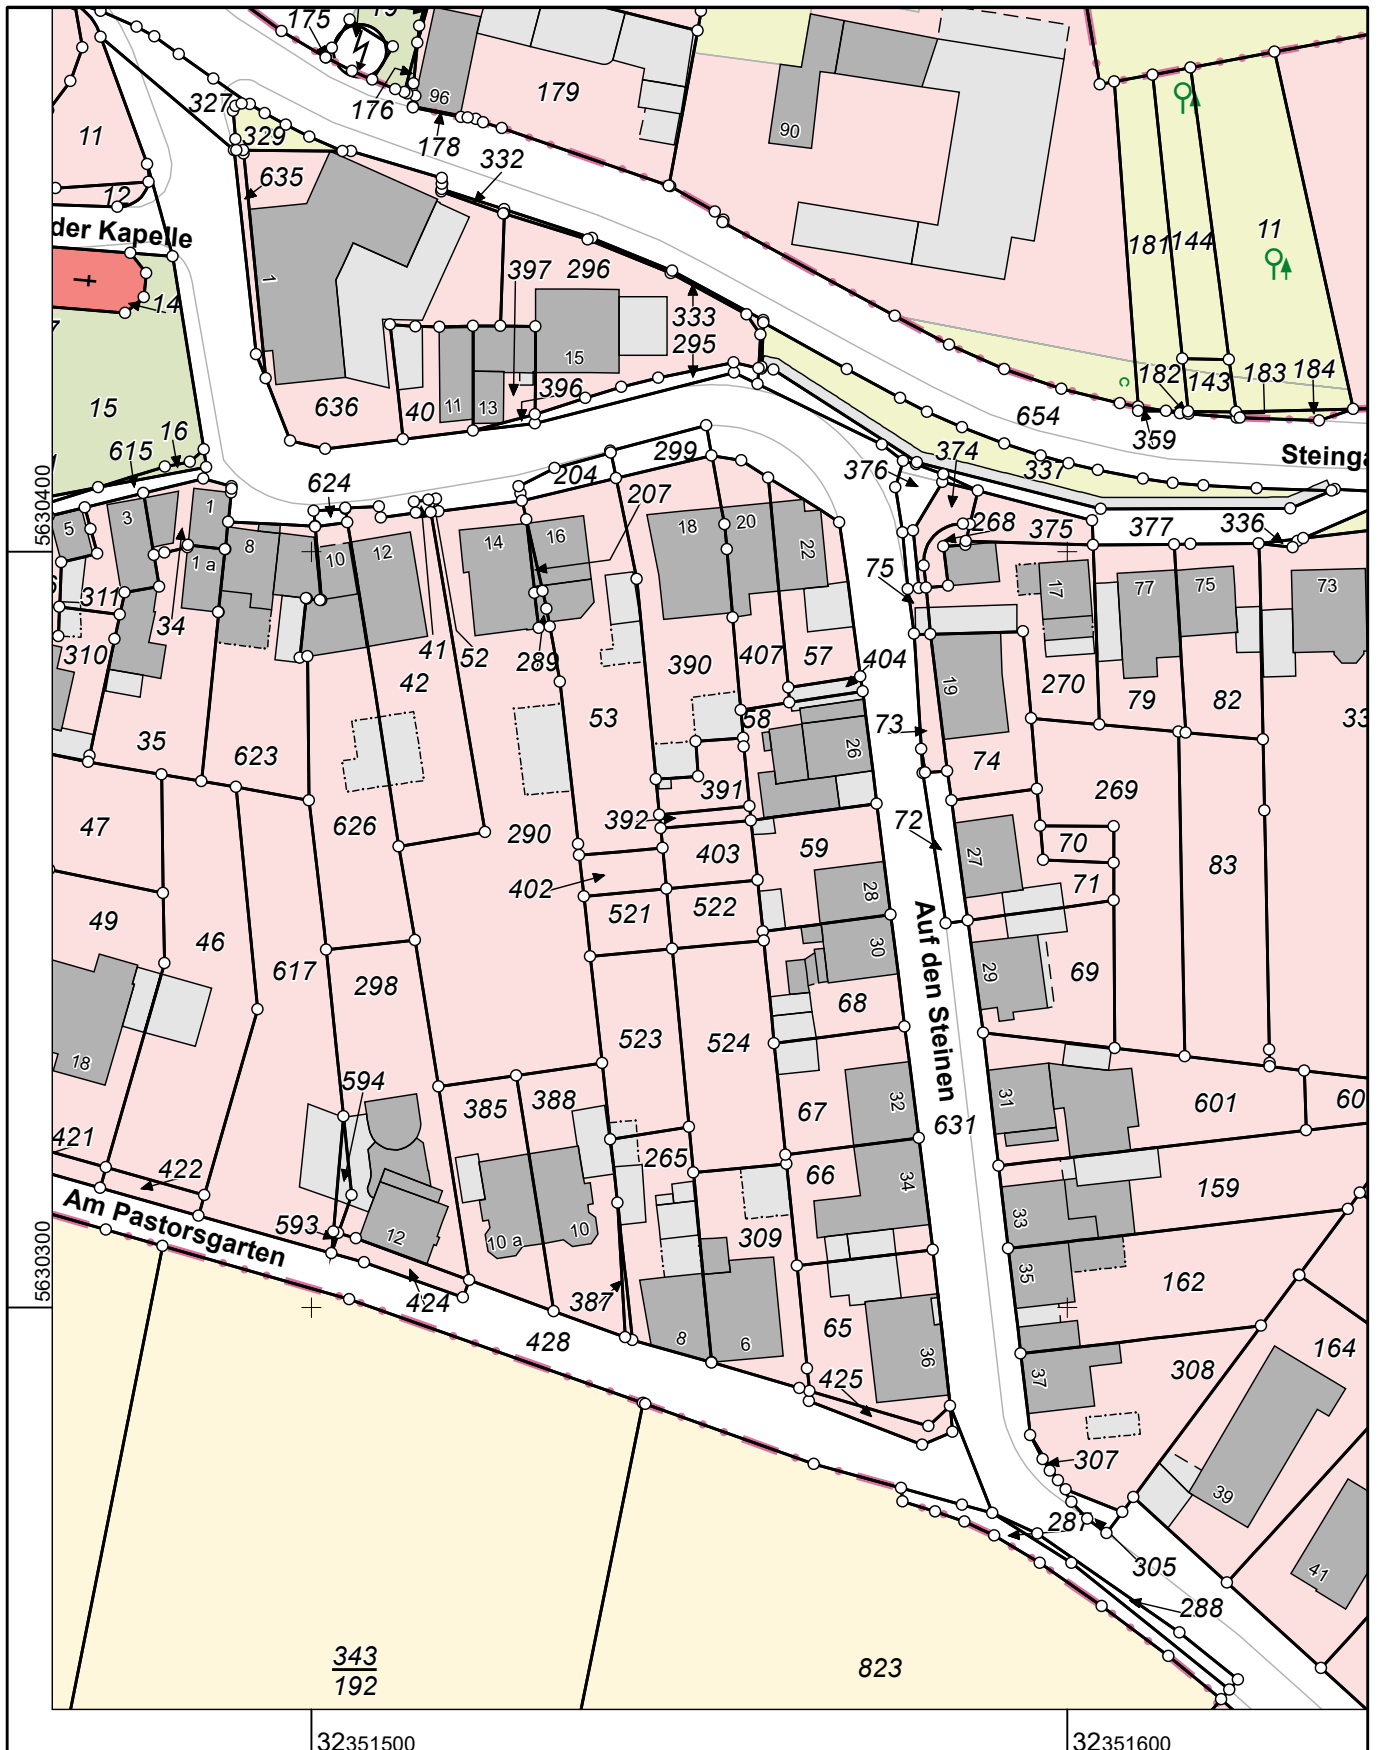

Rhein-Erft-Kreis Katasteramt

Willy-Brandt-Platz 1
50126 Bergheim

Auszug aus dem Liegenschaftskataster

Flurkarte NRW 1:1000

Flurstück: 58 u. a.
Flur: 6
Gemarkung: Badorf
Auf den Steinen 26, Brühl

Erstellt: 09.10.2024
Zeichen: 24_B1_3104

Maßstab 1 : 1000

10 20 30 40 50 Meter

Die Nutzung dieses Auszuges ist im Rahmen des § 11 (1) DVOzVermKatG NRW zulässig. Zuwiderhandlungen werden nach § 27 VermKatG NRW verfolgt.